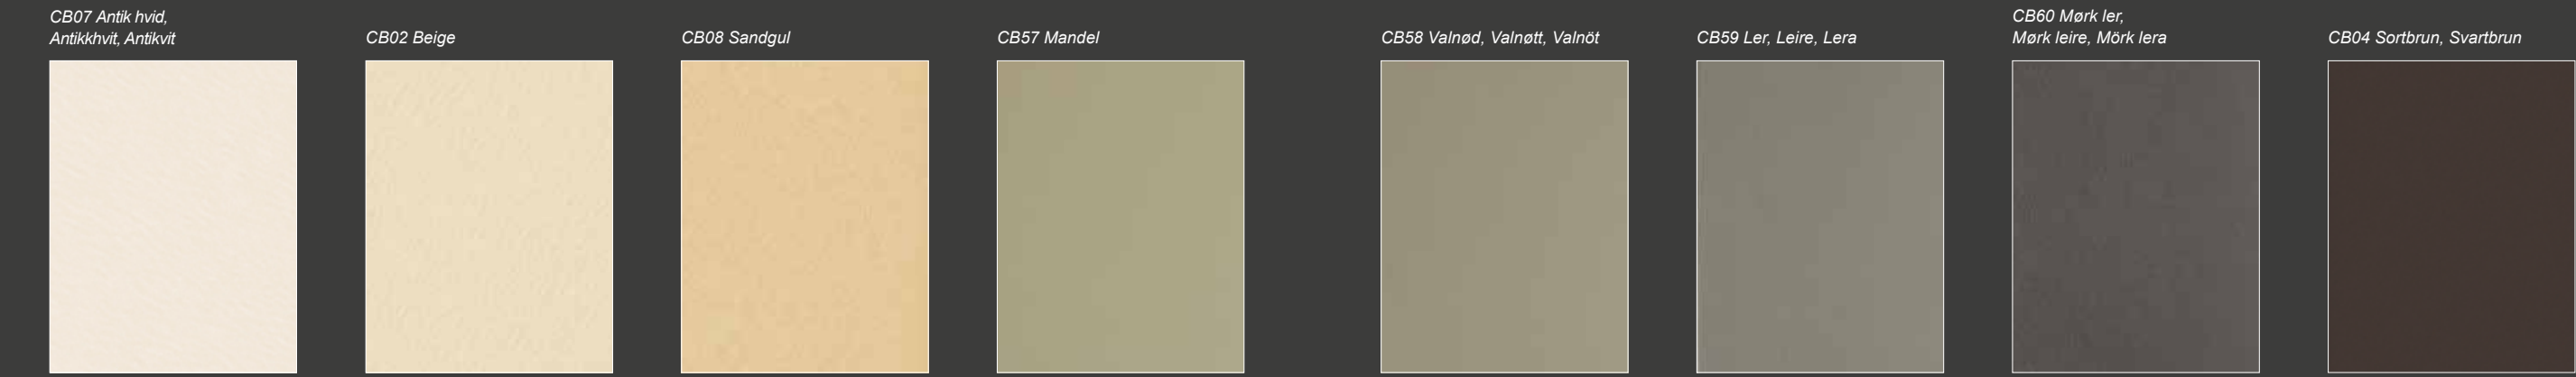

Cedral Board

Der tages forbehold for at farverne kan variere fra denne trykte gengivelse til virkeligheden.

CEDRAL

Color Chart 2016

- Facadebeklædning
- Fasadekledning
- Fasadbeklädnad

Jan 2016
2.105 DK, NO, SE