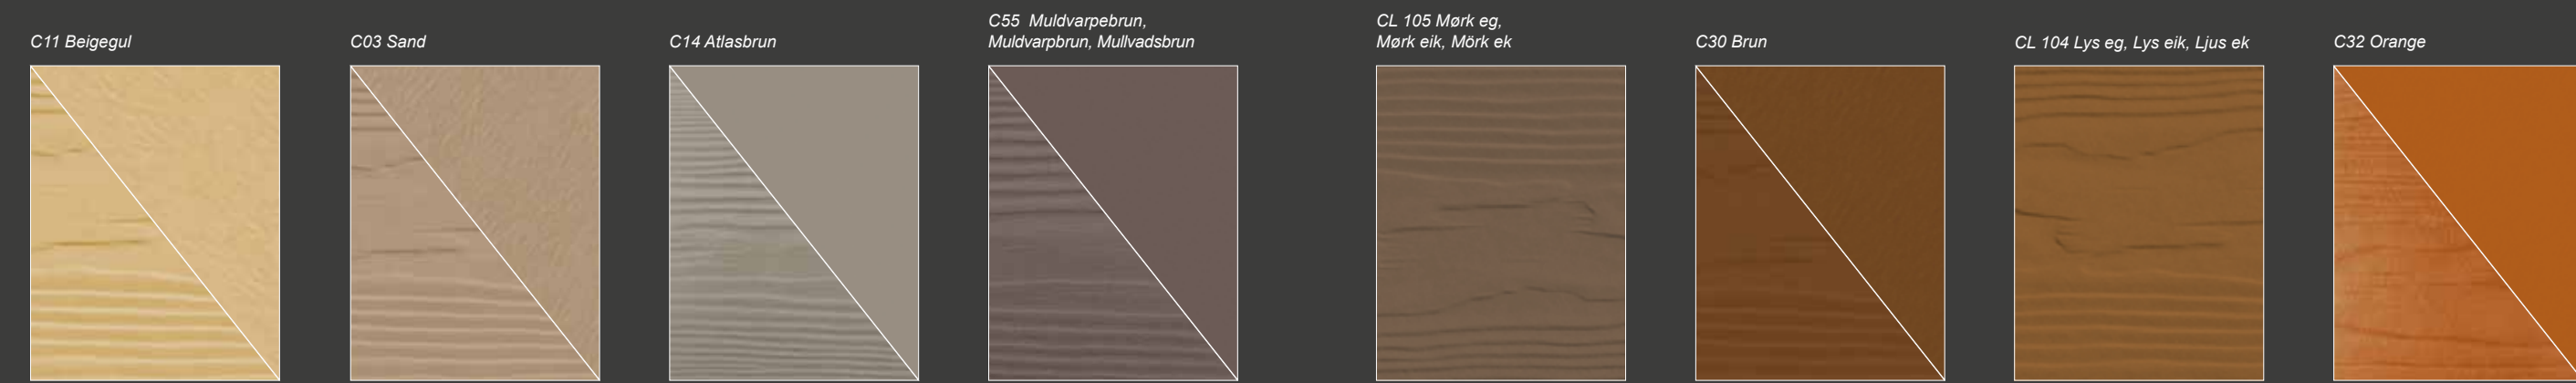

ivarplank / ivarclick
Cedral Panel /Cedral Click

CEDRAL Ivarplank/ivarclick fås med både træstruktur og smooth overflade.
Cedral Panel/Cedral Click fås med både træstruktur og smooth overflade.
Cedral Panel/Cedral Click finns både med træstruktur eller slät yta.
Exempel: