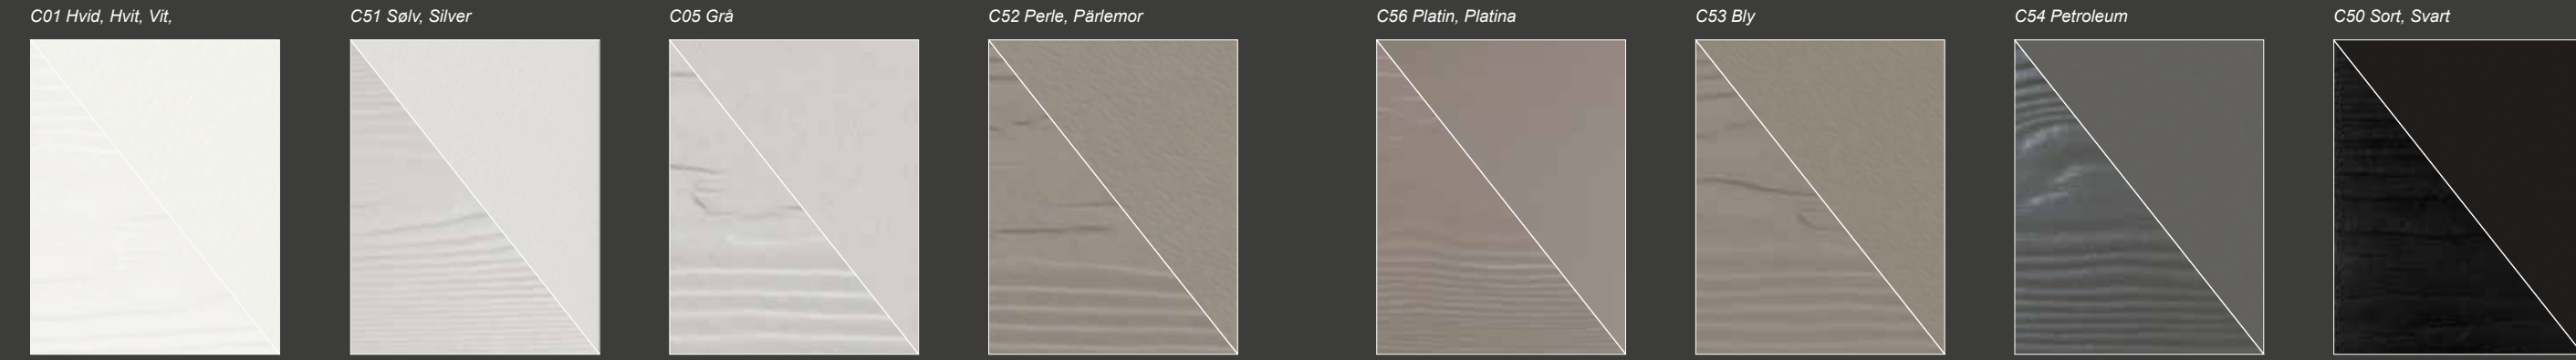

ivarplank / ivarclick
Cedral Panel /Cedral Click

CEDRAL Ivarplank/ivarclick fås med både træstruktur og smooth overflade.
Cedral Panel/Cedral Click fås med både træstruktur og smooth overflade.
Cedral Panel/Cedral Click finns både med træstruktur eller slät yta.
Exempel: