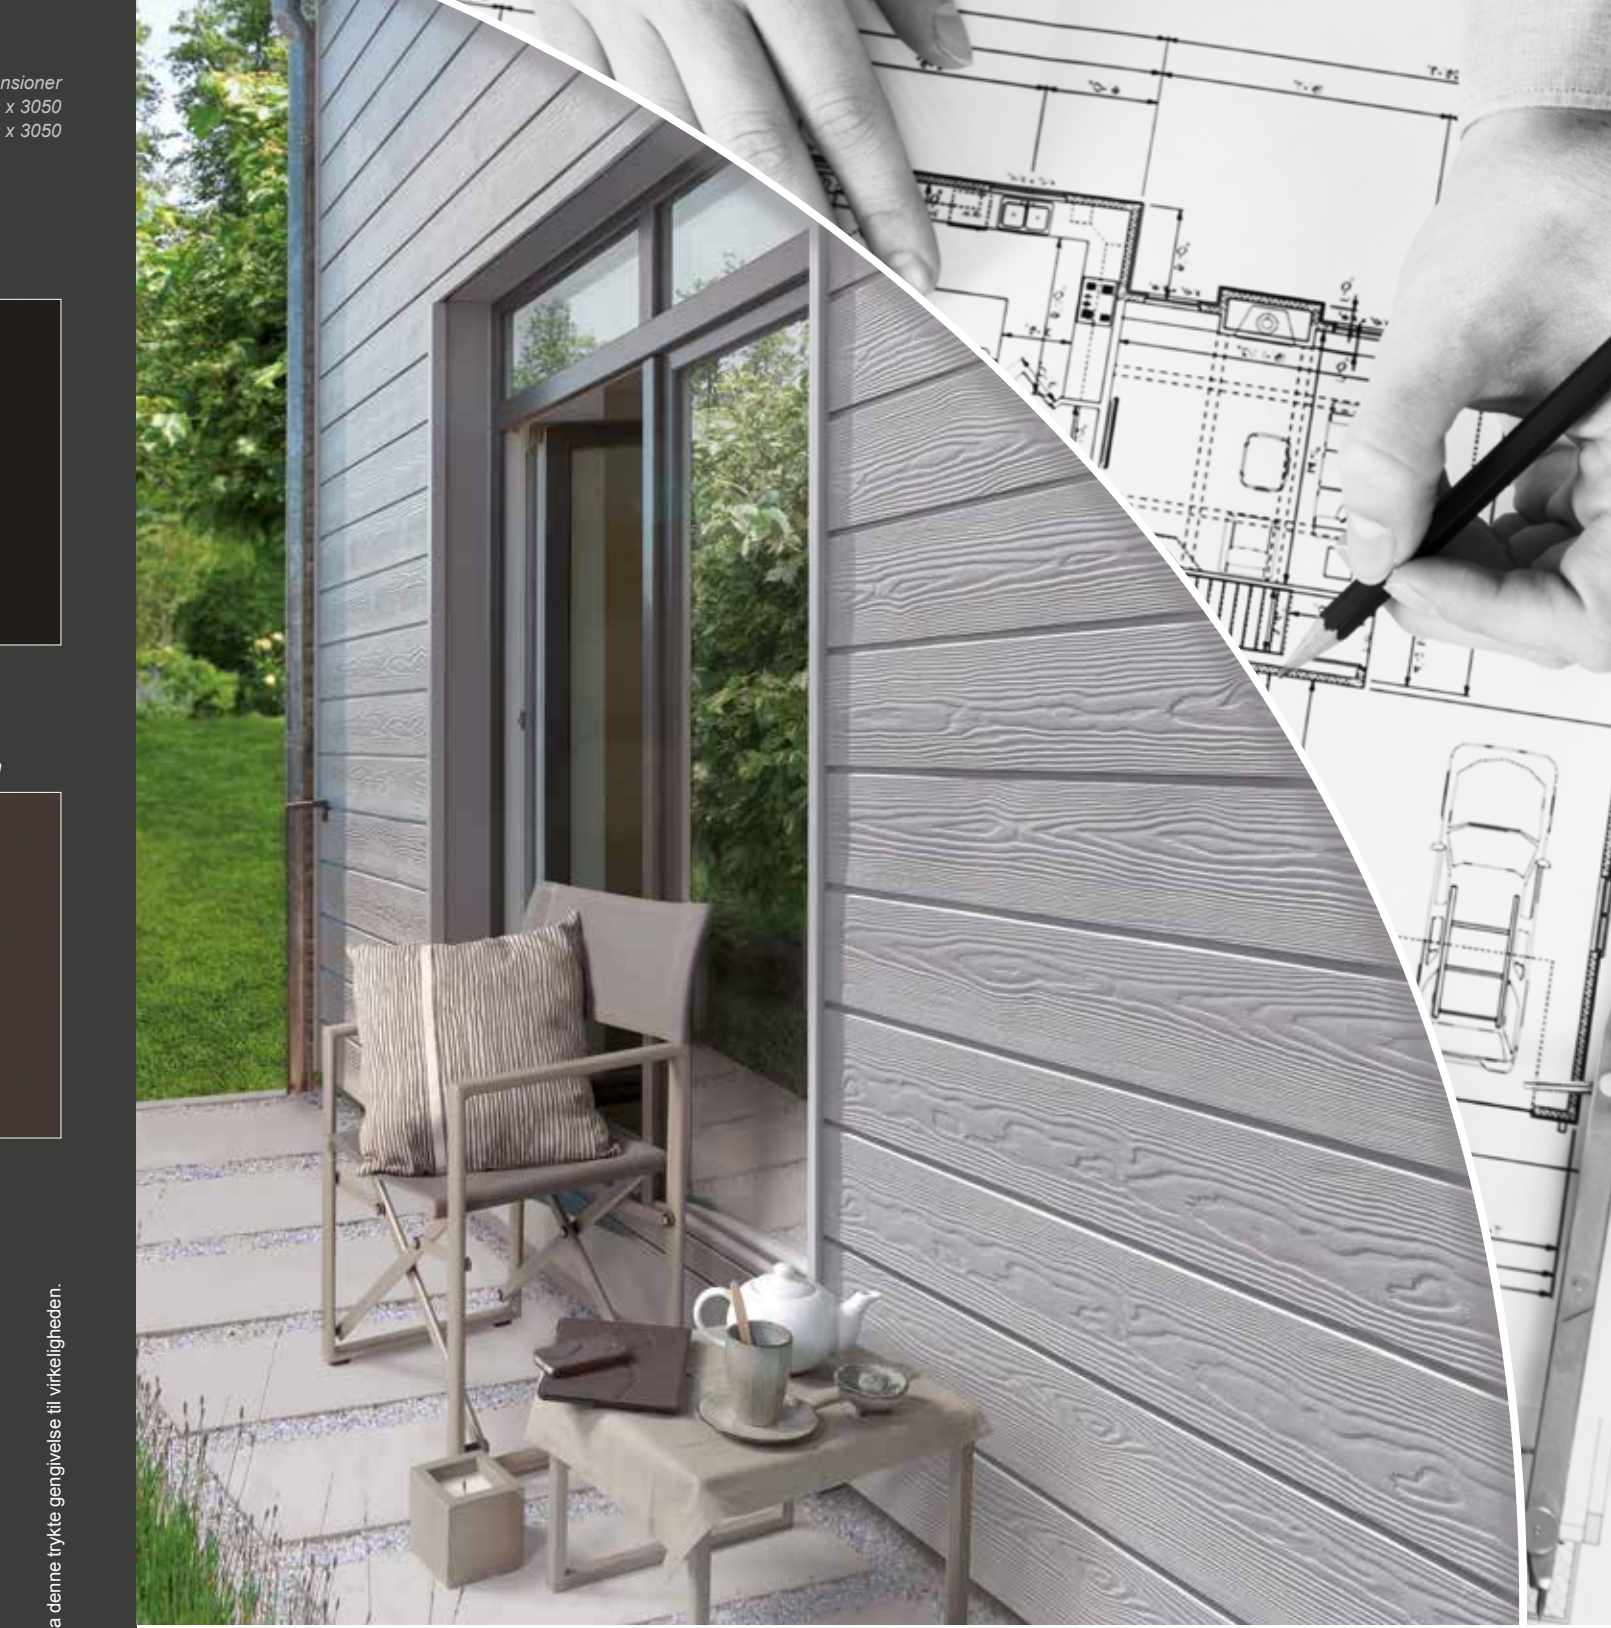

Cedral Board

Der tages forbehold for at farverne kan variere fra denne trykte gengivelse til virkeligheden.

CEDRAL

Color Chart 2016

- Facadebeklædning
- Fasadekledning
- Fasadbeklädnad

Jan 2016
2.105 DK, NO, SE