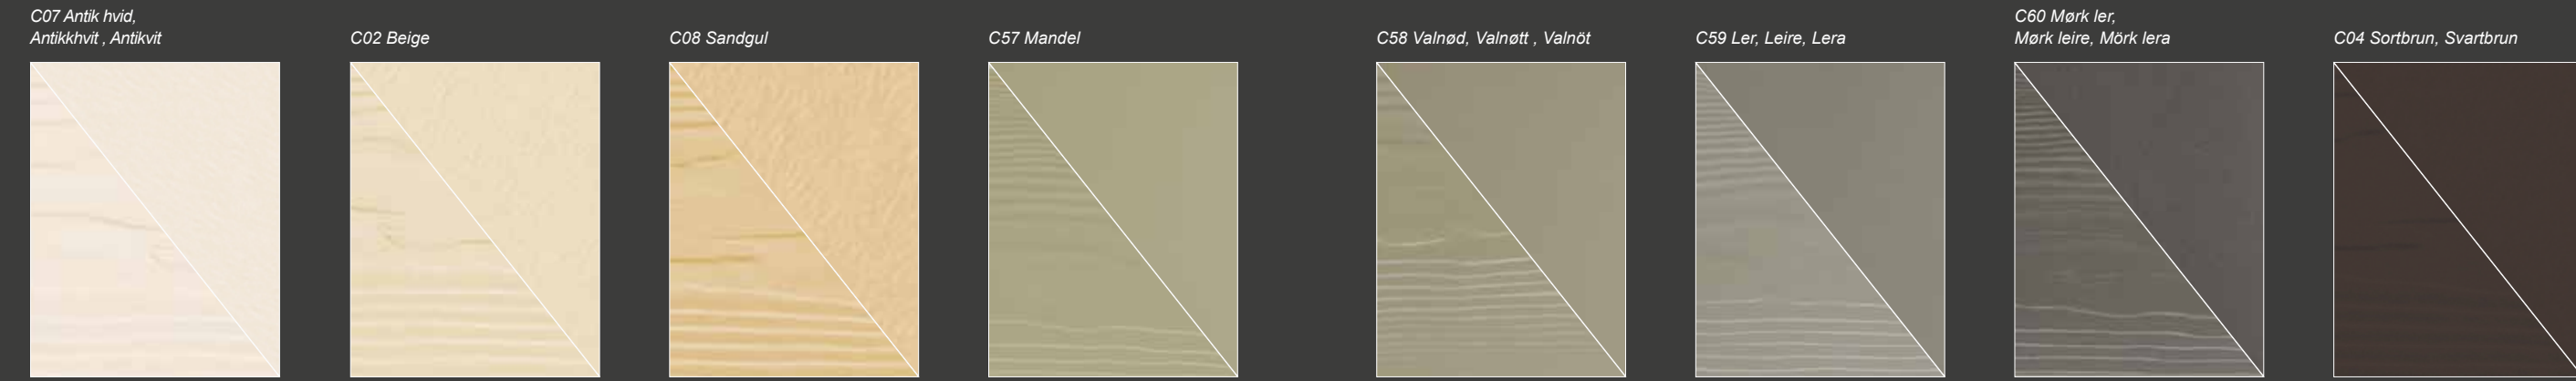

ivarplank / ivarclick
Cedral Panel /Cedral Click

CEDRAL Ivarplank/ivarclick fås med både træstruktur og smooth overflade.
Cedral Panel/Cedral Click fås med både træstruktur og smooth overflade.
Cedral Panel/Cedral Click finns både med træstruktur eller slät yta.
Exempel: