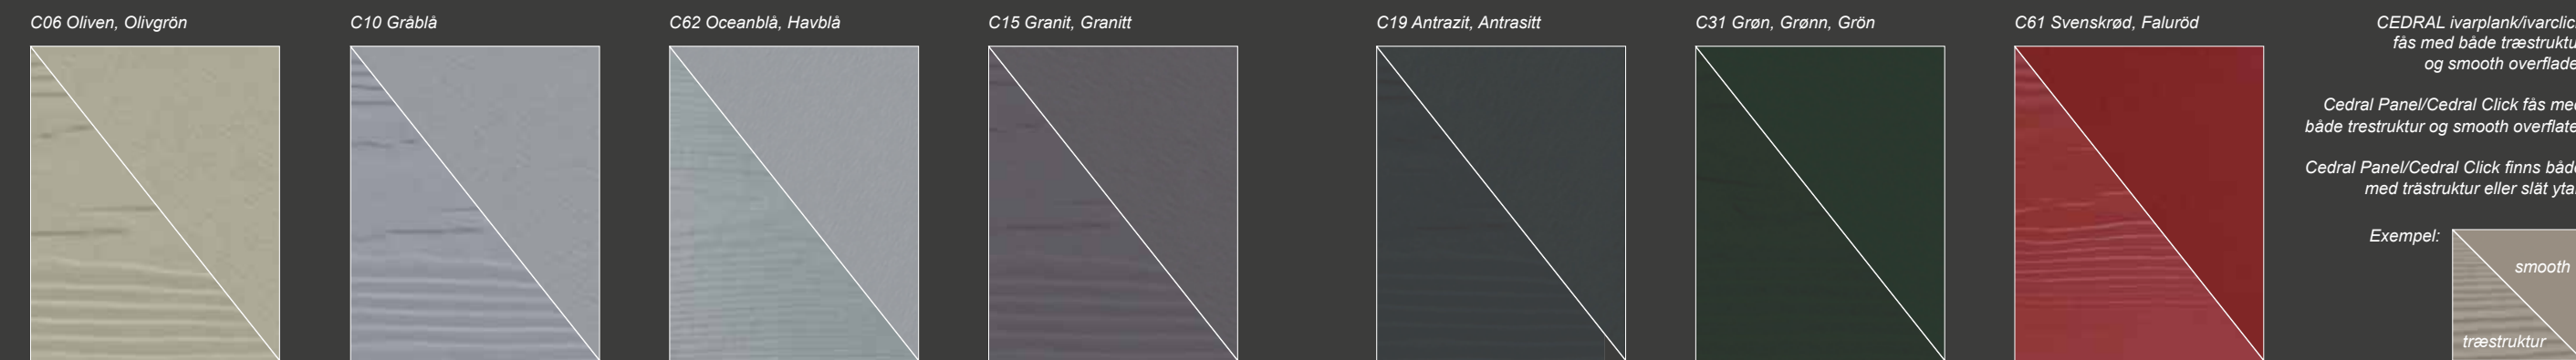

ivarplank / ivarclick
Cedral Panel /Cedral Click

CEDRAL Ivarplank/ivarclick fås med både træstruktur og smooth overflade.
Cedral Panel/Cedral Click fås med både træstruktur og smooth overflade.
Cedral Panel/Cedral Click finns både med træstruktur eller slät yta.
Exempel: