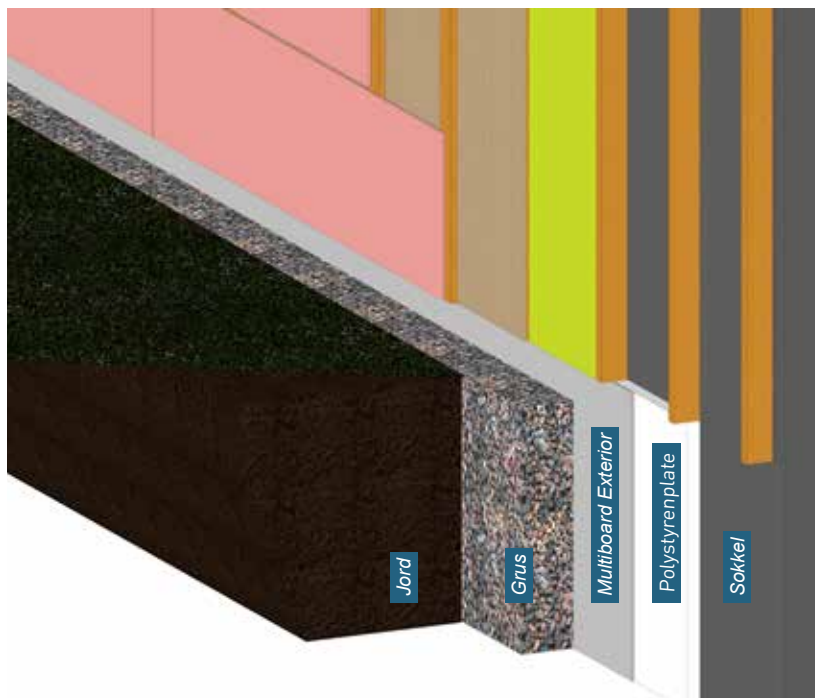

Undertak og underkledning

Multiboard Exterior er velegnet til bruk som undertak, innendørs eller i delvis eksponerte deler av bygningen.

Ved utendørs bruk skal platen overflatebehandles i den grad det er nødvendig.