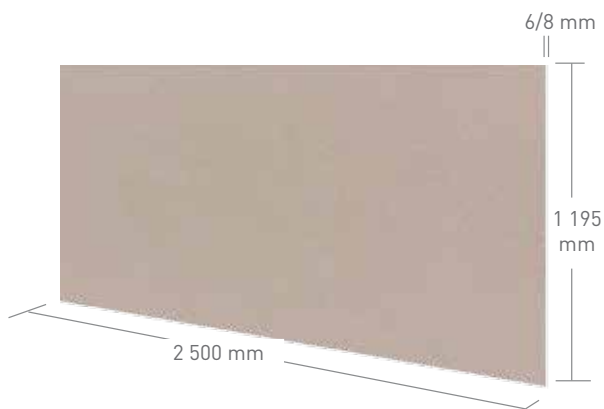

Platen er uorganisk og motstandsdyktig mot sopp og råte.